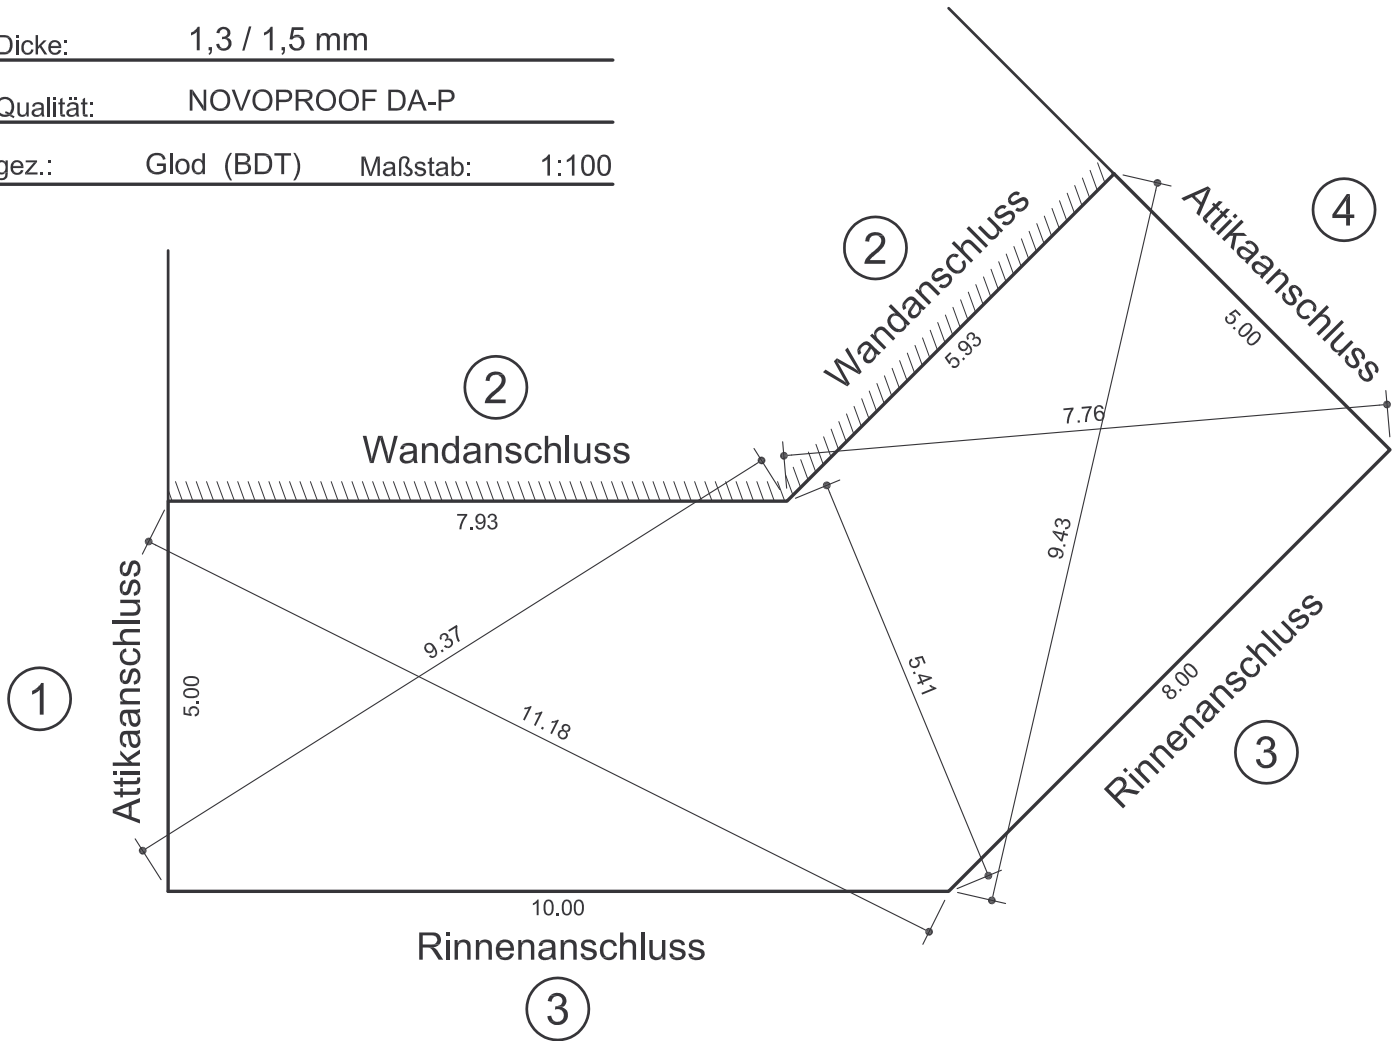

AUFMASS

duraproof

Kunde: XY
Kommission: Musterdach
Datum:
Dicke: 1,3 / 1,5 mm
Qualität: NOVOPROOF DA-P
gez.: Glod (BDT) Maßstab: 1:100

ANSCHLUSSDETAILS